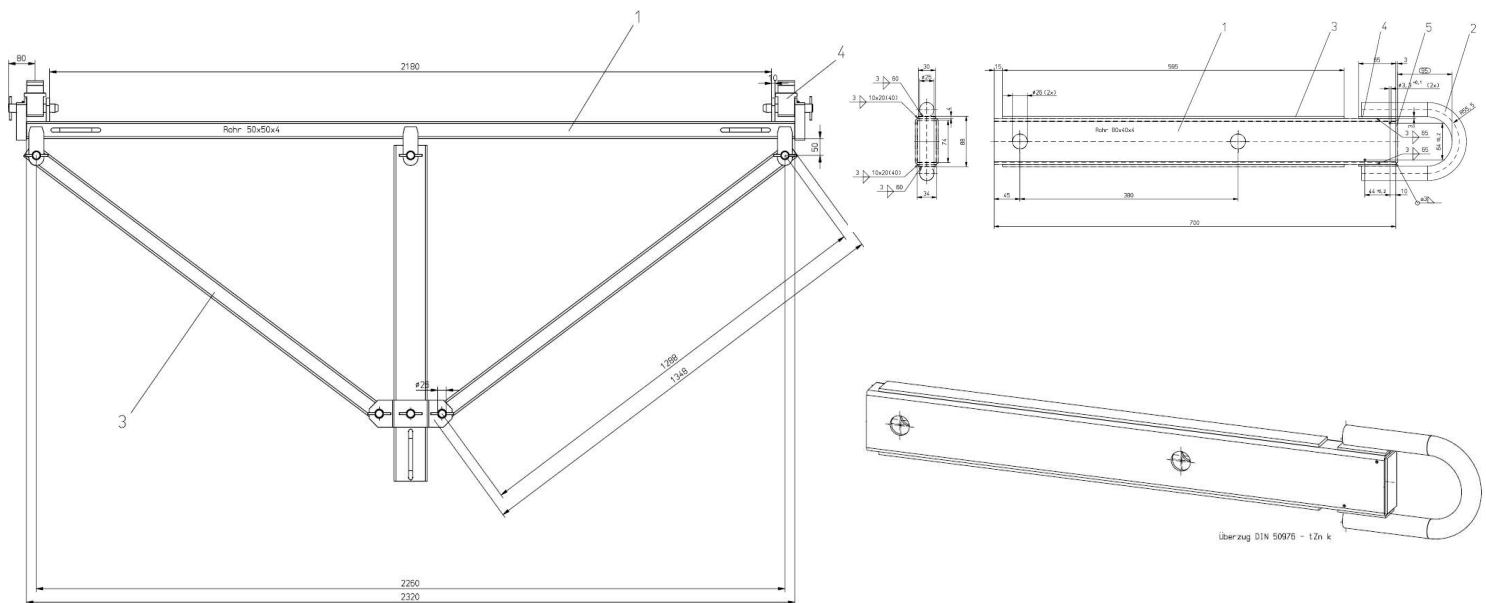

Sea Box, Inc.

CORPORATE OFFICE
802 Industrial Hwy.
East Riverton, NJ 08077-1910
Tel: (856) 303-1101
Fax: (856) 303-1501
www.seabox.com
e-mail: sales@seabox.com

CONTAINER TOW BAR

PART # SB3423